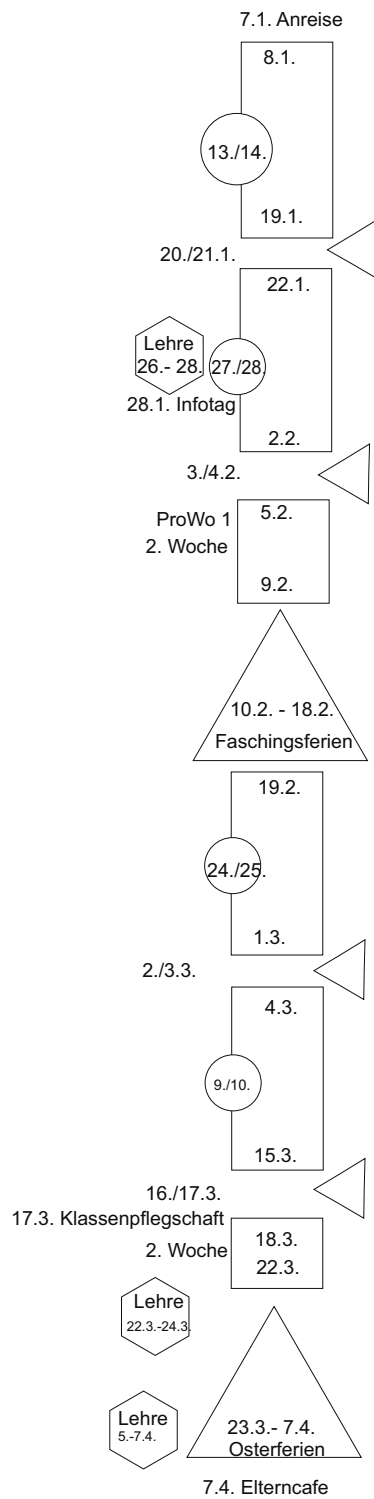

Dekadenplan der Urspringschule 2023 / 2024

Erklärung

- Rechteck: Unterrichtstage
- Kreis: Integriertes Wochenende
- Sechseck: Lehrlingswochenende
- Dreieck: Ferien bzw. Heimfahrt

Stand 8.3.23