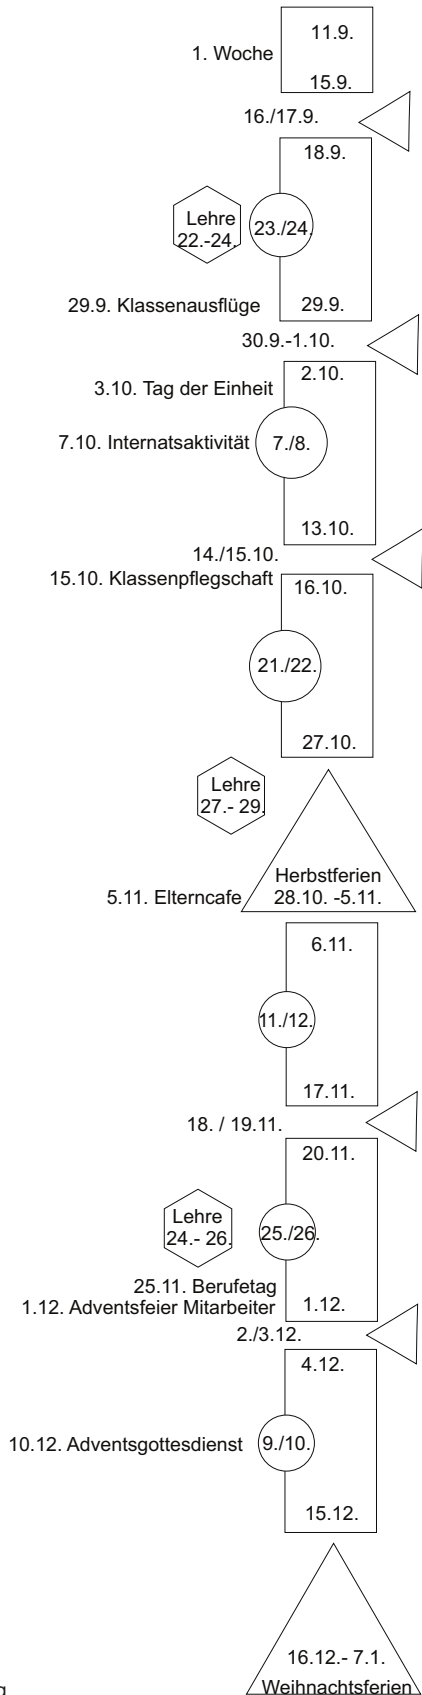

Dekadenplan der Urspringschule 2023 / 2024

Erklärung

- Rechteck: Unterrichtstage
- Kreis: Integriertes Wochenende
- Sechseck: Lehrlingswochenende
- Dreieck: Ferien bzw. Heimfahrt

Stand 8.3.23