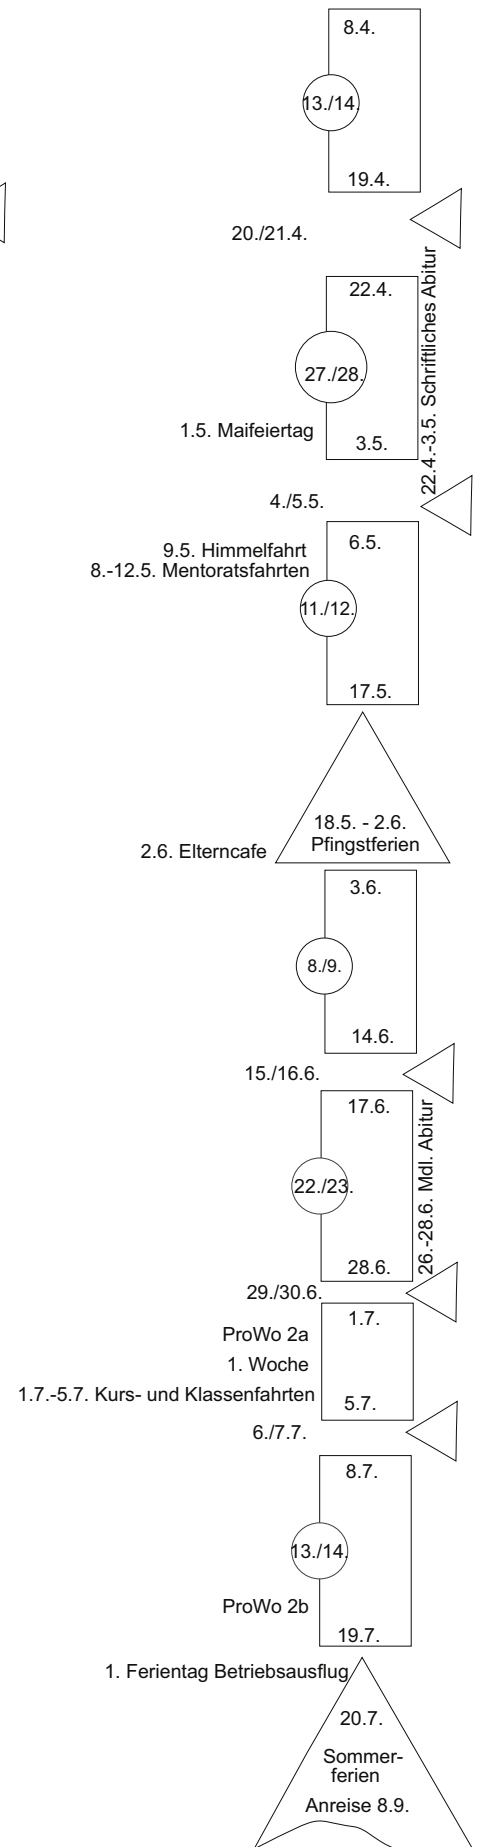

Dekadenplan der Urspringschule 2023 / 2024

Erklärung

- Rechteck: Unterrichtstage
- Kreis: Integriertes Wochenende
- Sechseck: Lehrlingswochenende
- Dreieck: Ferien bzw. Heimfahrt

Stand 8.3.23