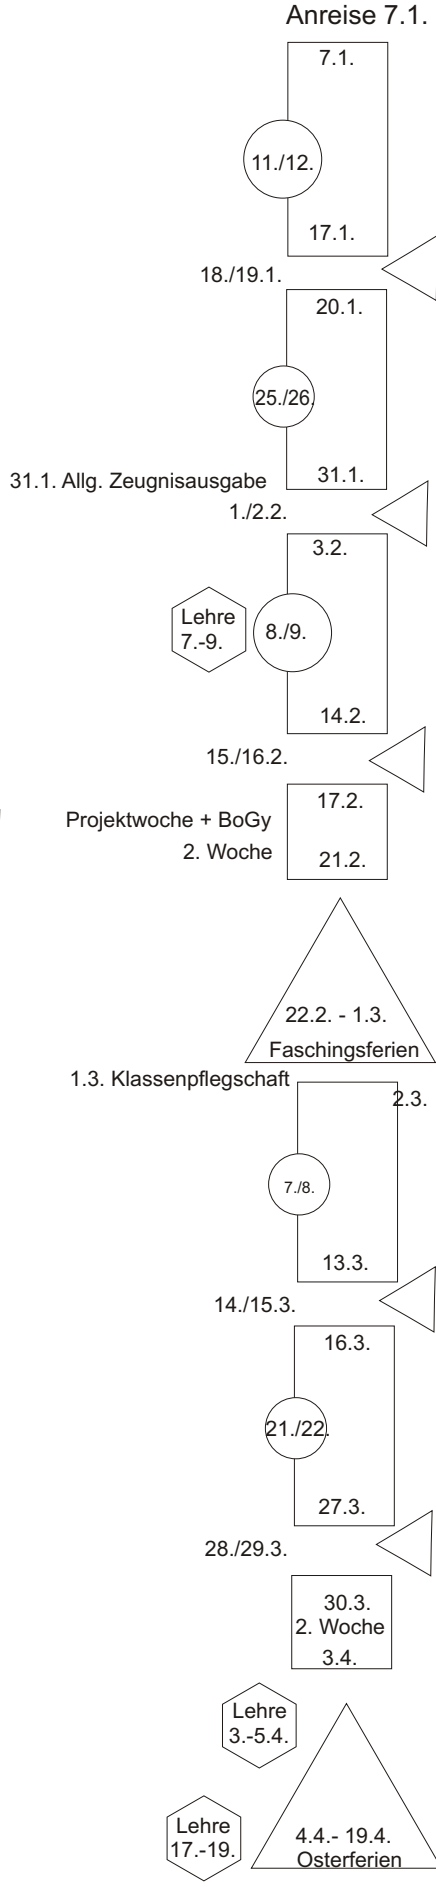

Dekadenplan der Urspringschule 2019 / 2020

Erklärung der Symbole
 Rechteck: Unterrichtstage
 Kreis: Integriertes Wochenende
 Sechseck: Lehrlingswochenende
 Dreieck: Ferien bzw. Heimfahrt