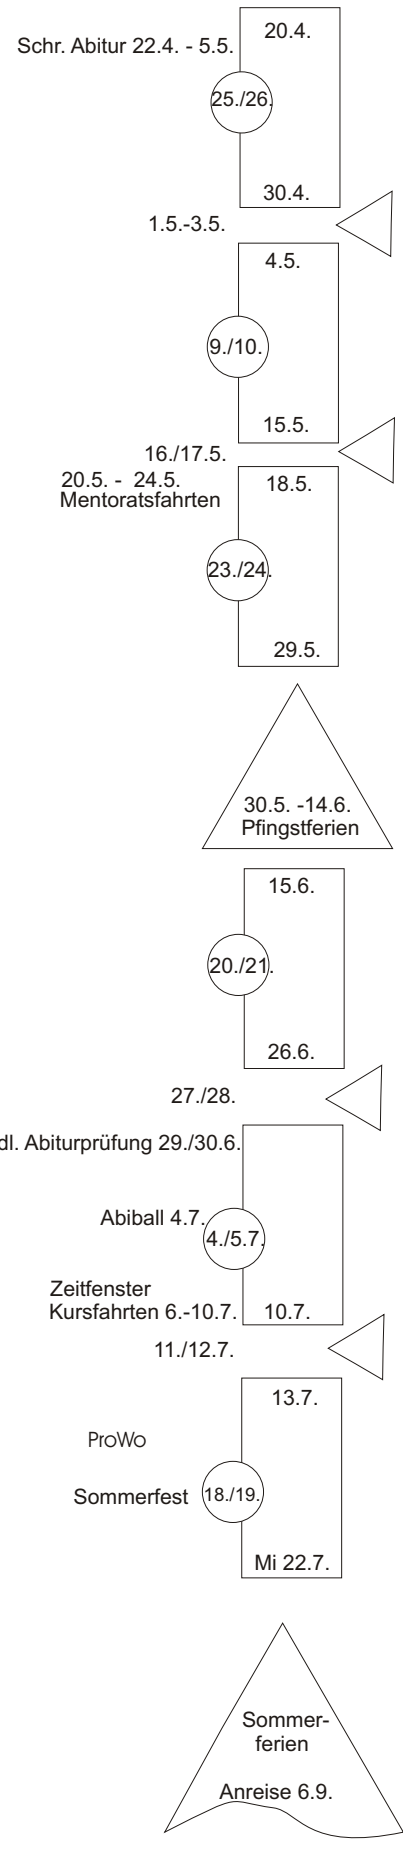

Dekadenplan der Urspringschule 2019 / 2020

Erklärung der Symbole
 Rechteck: Unterrichtstage
 Kreis: Integriertes Wochenende
 Sechseck: Lehrlingswochenende
 Dreieck: Ferien bzw. Heimfahrt