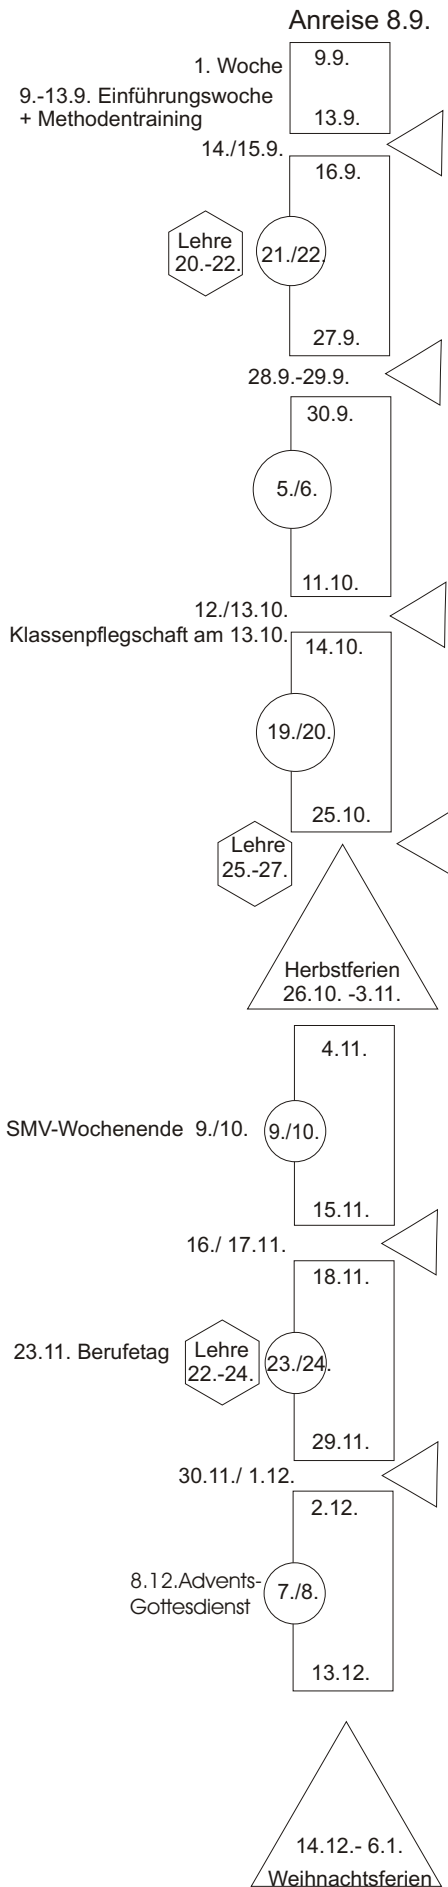

Dekadenplan der Urspringschule 2019 / 2020

Erklärung der Symbole
 Rechteck: Unterrichtstage
 Kreis: Integriertes Wochenende
 Sechseck: Lehrlingswochenende
 Dreieck: Ferien bzw. Heimfahrt